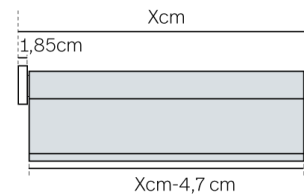

Adaptación

*Visibilidad del tubo = 1 cm

CARACTERÍSTICAS DEL TEJIDO

Material	100% Poliéster
Motivo	Textura estampada
Resistencia del color al sol	Media
Resistencia a los Rayos UV	Media

CERTIFICADOS Y NORMATIVA

EN13120: cumplimiento de Seguridad infantil

Certificado del Tejido: Oeko-Tex*

*Nuestros estores no contienen sustancias nocivas para la salud ni en textiles, ni en las fases de la fabricación de este.

Garantía del producto y de los mecanismos de 5 años

Fabricado en la Unión Europea

VIDEO TUTORIALES

Cómo nivelar el tejido de un estor

Uso y Mantenimiento