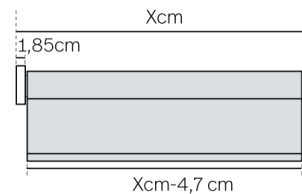

Adaptación

*Visibilidad del tubo = 1 cm

CERTIFICADOS Y NORMATIVA

EN13120: cumplimiento de Seguridad infantil

Certificado del Tejido: Oeko-Tex*

*Nuestros estores no contienen sustancias nocivas para la salud ni en textiles, ni en las fases de la fabricación de este.

Garantía del producto y de los mecanismos de 5 años

Fabricado en la Unión Europea

VIDEO TUTORIALES

Cómo nivelar el tejido de un estor

Instalación del estor