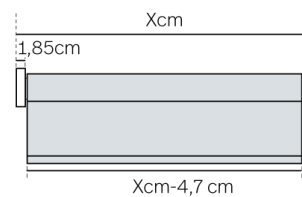

Adaptación

*Visibilidad del tubo = 1 cm

CERTIFICADOS Y NORMATIVA

EN13120: cumplimiento de Seguridad infantil

Certificado del Tejido: Oeko-Tex*

*Nuestros estores no contienen sustancias nocivas para la salud ni en textiles, ni en las fases de la fabricación de este.

Garantía del producto y de los mecanismos de 5 años

Fabricado en la Unión Europea

VIDEO TUTORIALES

Cómo nivelar el tejido de un estor

Instalación del estor